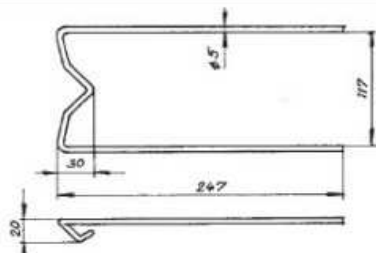

PDP 2/2

PDP 450x063x0270

Samochoodka MT8
Slovenská Ľupča

PDP 3/1

PDP 500x063x0295

SP4 – 066
SP4 – 131
STS Turčianske Teplice

PDP 4/2

PTD 000x071x0385

Zhrňovač SP4 – 204
Slniečko

PDP 395x060x0310

Sejačka PD Hlohovec

PDP 400x050x0195

Sejacie stroje
Zahŕňač

PDP 12/2

PTD 050x0247

Kombajn E 512
Kombajn E 516

PTD 1/1

PDP 350x056x029

Hrabačka EXTA
5,6x131

PDP 3/1

PDP 270x060x0175

Zberač krmovín AZU 104
Agrostroj Pelhřimov

PDP 3/1

Kontakt: