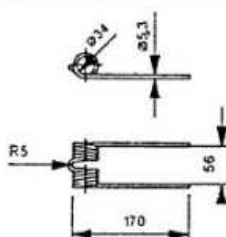

PDP 320x050x0160

Samozberacie vozy
SP3 - 121
SP3 - 123
MV3 - 025
STS Nové Mesto nad Váhom

PDP 9/2

PDP 340x053x0170

Samozberací voz
Horal Aktiv

PDP 400x063x0226

Silážny kombajn E 281 C
Kosačka E 302
Kosačka E 303