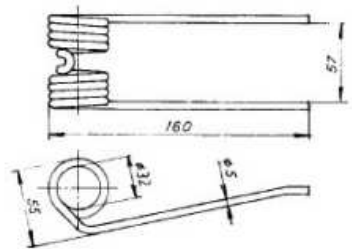

Ponuka poľnohospodárskych pružín

PDP 2/1

PDP 280x050x0210

Kombajn E 514

PDP 10/1

PDP 250x050x0170

Samozberací stroj
Pottinger

PDP 9/1

PDP 2/2

PDP 450x063x0270

Samochoodka MT8
Slovenská Ľupča

PDP 3/1

PDP 500x063x0295

SP4 – 066
SP4 – 131
STS Turčianske Teplice

PDP 4/2

PTD 000x071x0385