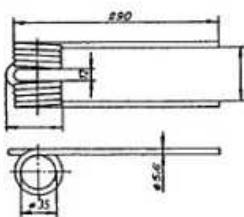

Zhrňovač SP4 – 204
Slniečko

PDP 395x060x0310

Sejačka PD Hlohovec

PDP 400x050x0195

Sejacie stroje
Zahŕňač

PDP 12/2

PTD 050x0247

Kombajn E 512
Kombajn E 516

PTD 1/1

PDP 350x056x029

Hrabačka EXTA
5,6x131

PDP 3/1

PDP 270x060x0175

Zberač krmovín AZU 104
Agrostroj Pelhřimov

PDP 3/1

Kontakt: