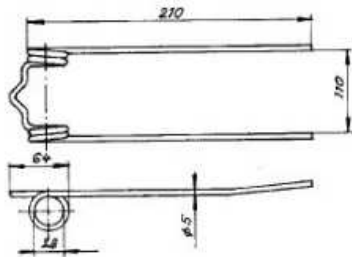

Ponuka poľnohospodárskych pružín

PDP 2/1

PDP 280x050x0210

Kombajn E 514

PDP 10/1

PDP 250x050x0170

Samozberací stroj
Pottinger

PDP 9/1

PDP 2/2

PDP 450x063x0270

Samochoodka MT8
Slovenská Ľupča

PDP 3/1

PDP 500x063x0295

SP4 – 066
SP4 – 131
STS Turčianske Teplice

PDP 4/2

PTD 000x071x0385