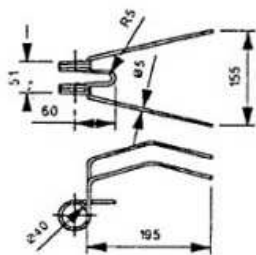

PDP 2/2

PDP 450x063x0270

Samochoodka MT8
Slovenská Ľupča

PDP 3/1

PDP 500x063x0295

SP4 – 066
SP4 – 131
STS Turčianske Teplice

PDP 4/2

PTD 000x071x0385

Zhrňovač SP4 – 204
Slniečko

PDP 395x060x0310

Sejačka PD Hlohovec

PDP 400x050x0195

Sejacie stroje
Zahŕňač

PDP 12/2

PTD 050x0247

Kombajn E 512
Kombajn E 516

PTD 1/1

PDP 350x056x029

Hrabačka EXTA
5,6x131

PDP 3/1

PDP 270x060x0175

Zberač krmovín AZU 104
Agrostroj Pelhřimov

PDP 3/1

Kontakt: