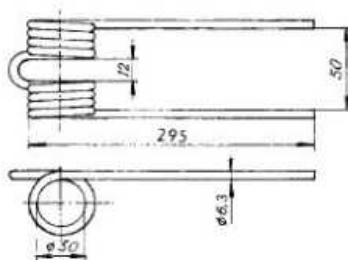

PDP 320x050x0160

Samozberacie vozy
SP3 - 121
SP3 - 123
MV3 - 025
STS Nové Mesto nad Váhom

PDP 9/2

PDP 340x053x0170

Samozberací voz
Horal Aktiv

PDP 400x063x0226

Silážny kombajn E 281 C
Kosačka E 302
Kosačka E 303

PDP 2/2

PDP 450x063x0270

Samochoodka MT8
Slovenská Ľupča

PDP 3/1

PDP 500x063x0295

SP4 – 066
SP4 – 131
STS Turčianske Teplice

PDP 4/2

PTD 000x071x0385