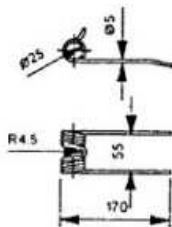

PDP 10/1

PDP 250x050x0170

Samozberací stroj
Pottinger