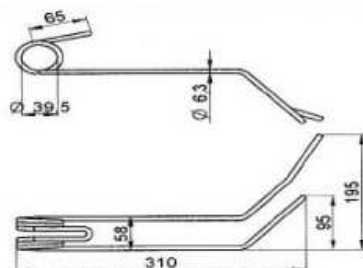

PDP 2/2

PDP 450x063x0270

Samochoodka MT8
Slovenská Ľupča

PDP 3/1

PDP 500x063x0295

SP4 – 066
SP4 – 131
STS Turčianske Teplice

PDP 4/2

PTD 000x071x0385

Zhrňovač SP4 – 204
Slniečko

PDP 395x060x0310

Sejačka PD Hlohovec

PDP 400x050x0195

Sejacie stroje
Zahŕňač

PDP 12/2

PTD 050x0247

Kombajn E 512
Kombajn E 516

PTD 1/1

PDP 350x056x029

Hrabačka EXTA
5,6x131

PDP 3/1

PDP 270x060x0175

Zberač krmovín AZU 104
Agrostroj Pelhřimov

PDP 3/1

Kontakt: